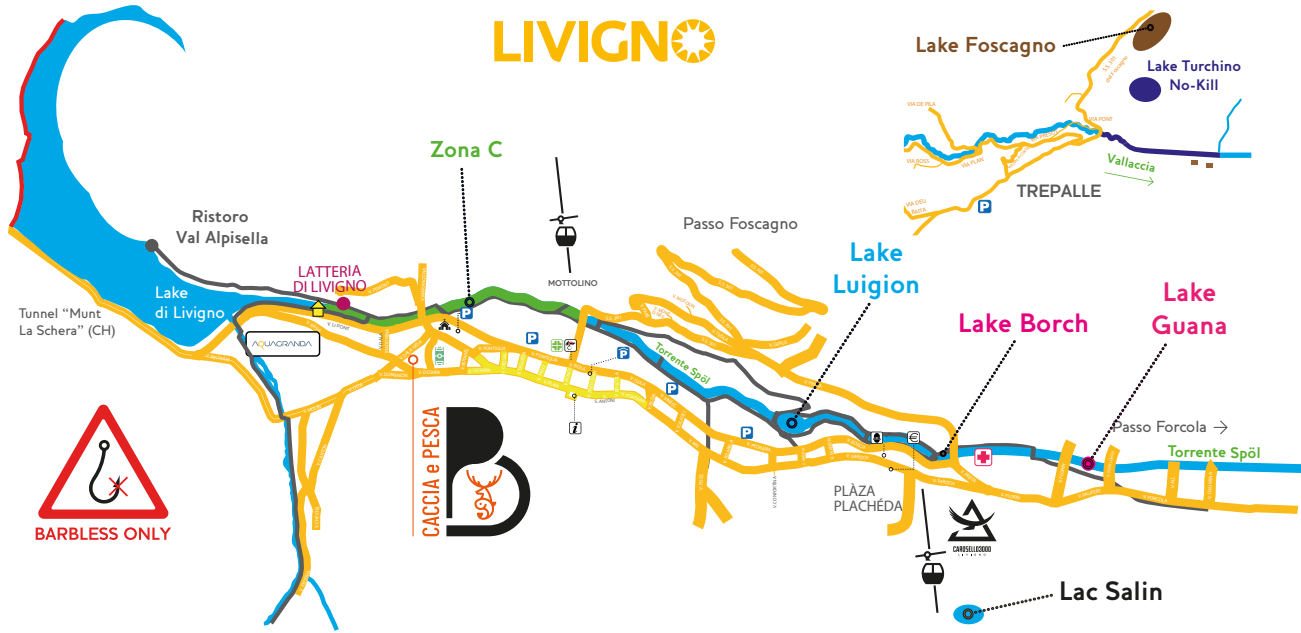

LIVIGNO

Per l'esercizio della pesca è richiesto il possesso della **licenza regionale in corso di validità** e i permessi rilasciati dall'Unione Pesca Sportiva della Provincia di Sondrio.

For fishing exercise **is required possession of the regional license in validity course** and permits issued by the Sports Fishing Union of Province of Sondrio.

Per maggiori informazioni
For more information
unionepecasondrio.it

Legenda Pesca:

Zone A
"REGOLAMENTAZIONE NORMALE"

Zone B
No-Kill Mosca
Fly fishing

Zone C
Zona speciale con prelievo
Reserved fly fishing and spinning

Zone E
Bambini - Children

Zona Trofeo
Trophy Zone

Martedì (solo lago e zona trofeo)
Tuesday (only lake and trophy area)

Giovedì
Thursday